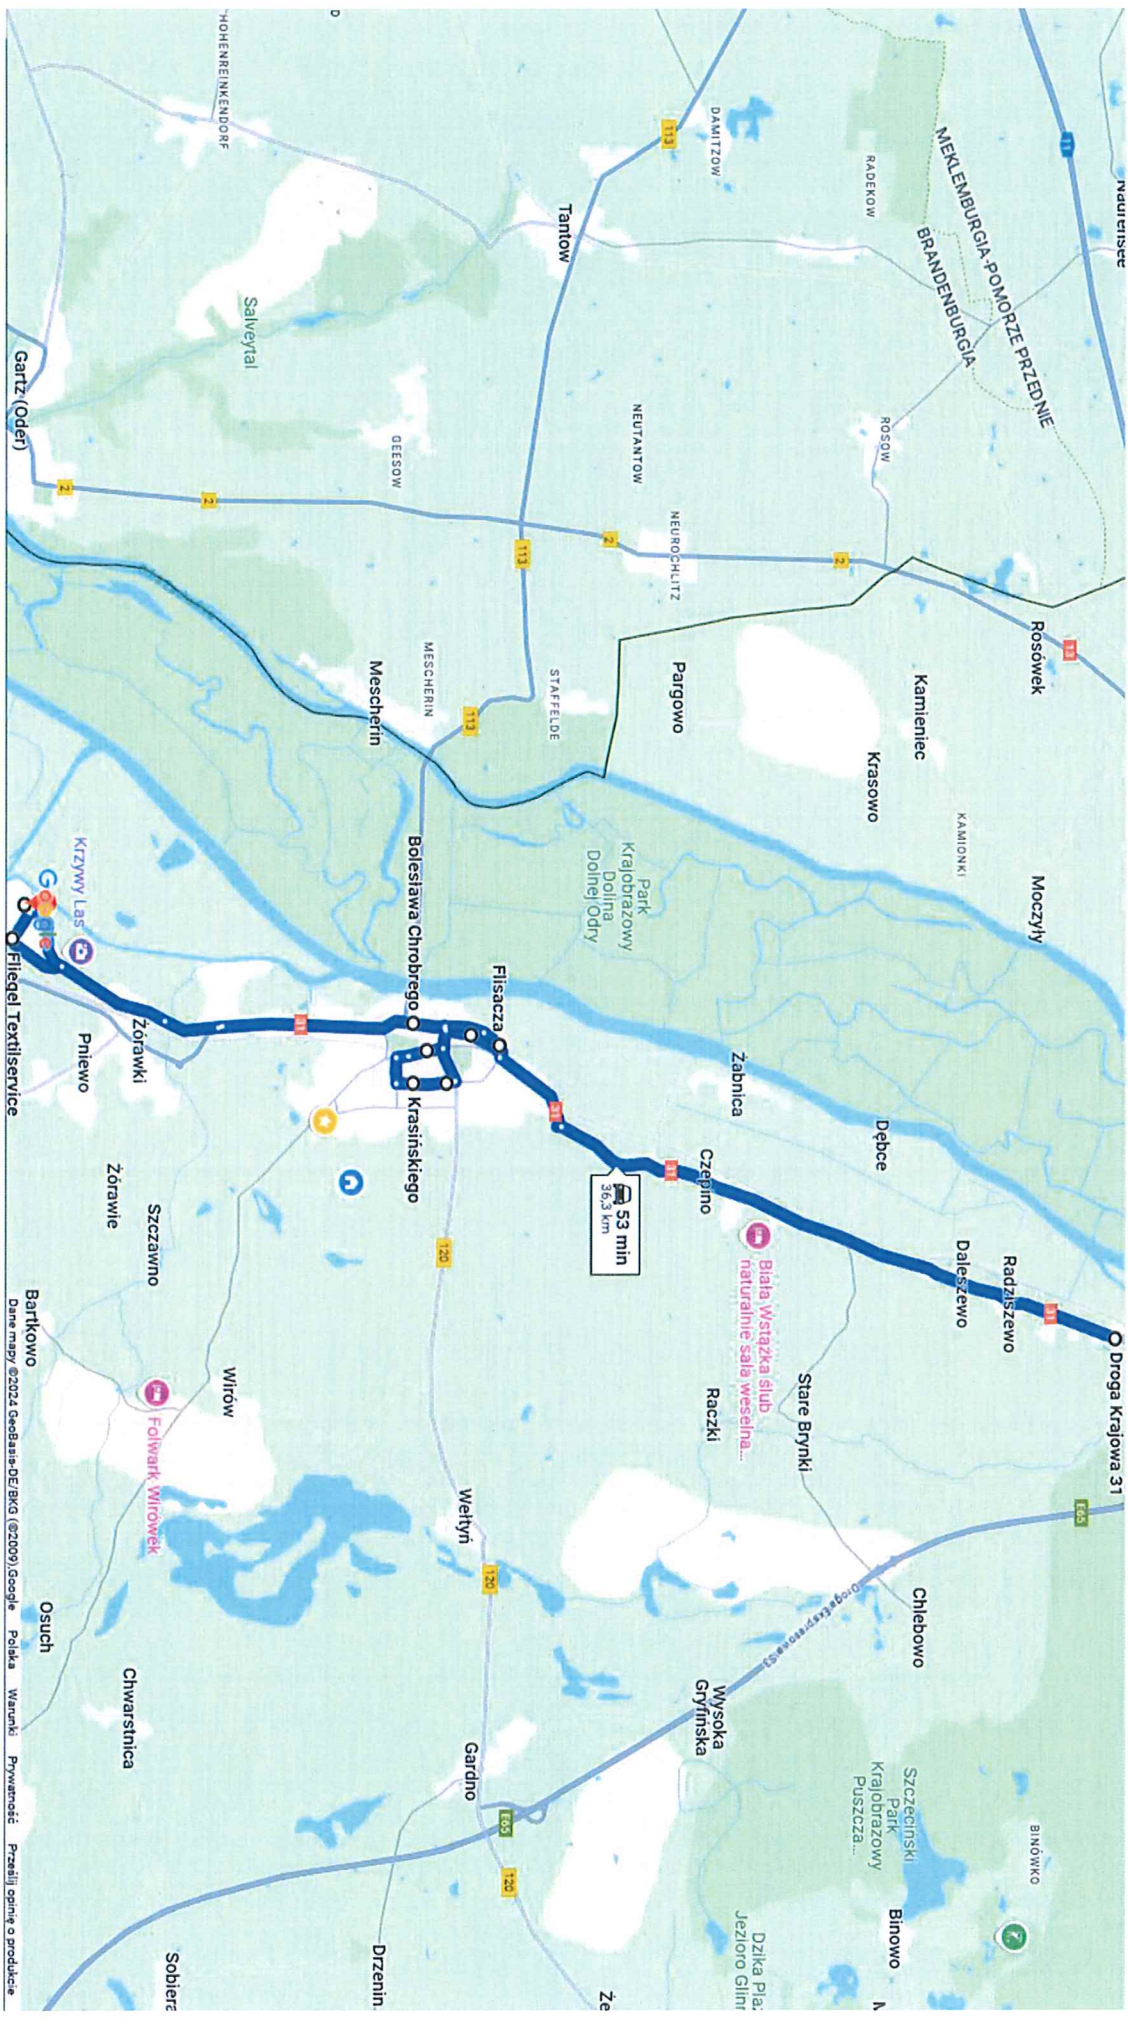

mapa do domu nr 4/x

## Linia nr 2

# Nowe Czarnowo (Dolna Odra) – Radziszewo przez: Pniewo – Gryfino - Daleszewo

# Linia nr 4 Gryfino – Gryfino przez: Gardno – Sobieradz – Chwarstnica