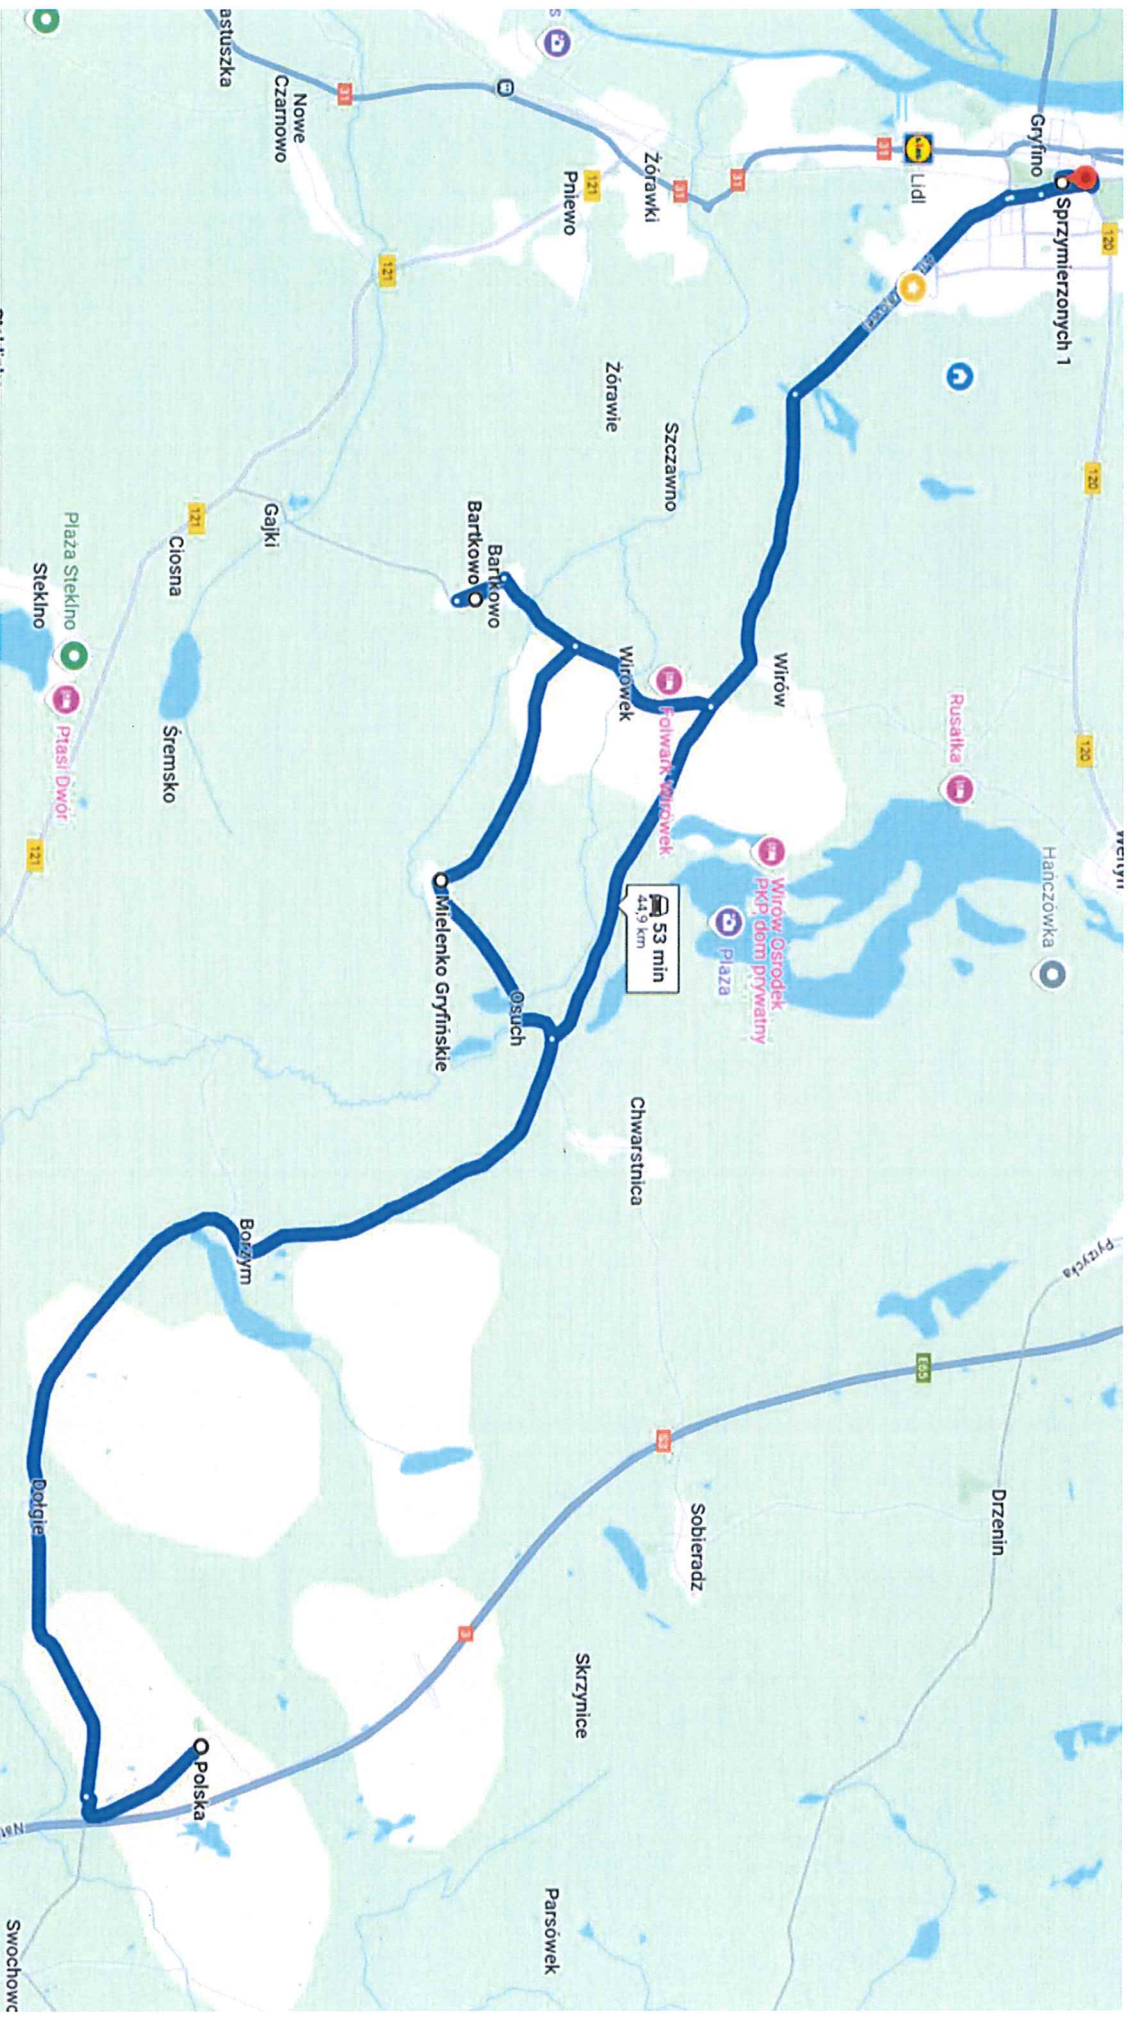

Linia nr 5

Gryfino – Sobieniński przez: Bartkowo – Mielenko Gryfińskie – Borzym - Dołgie