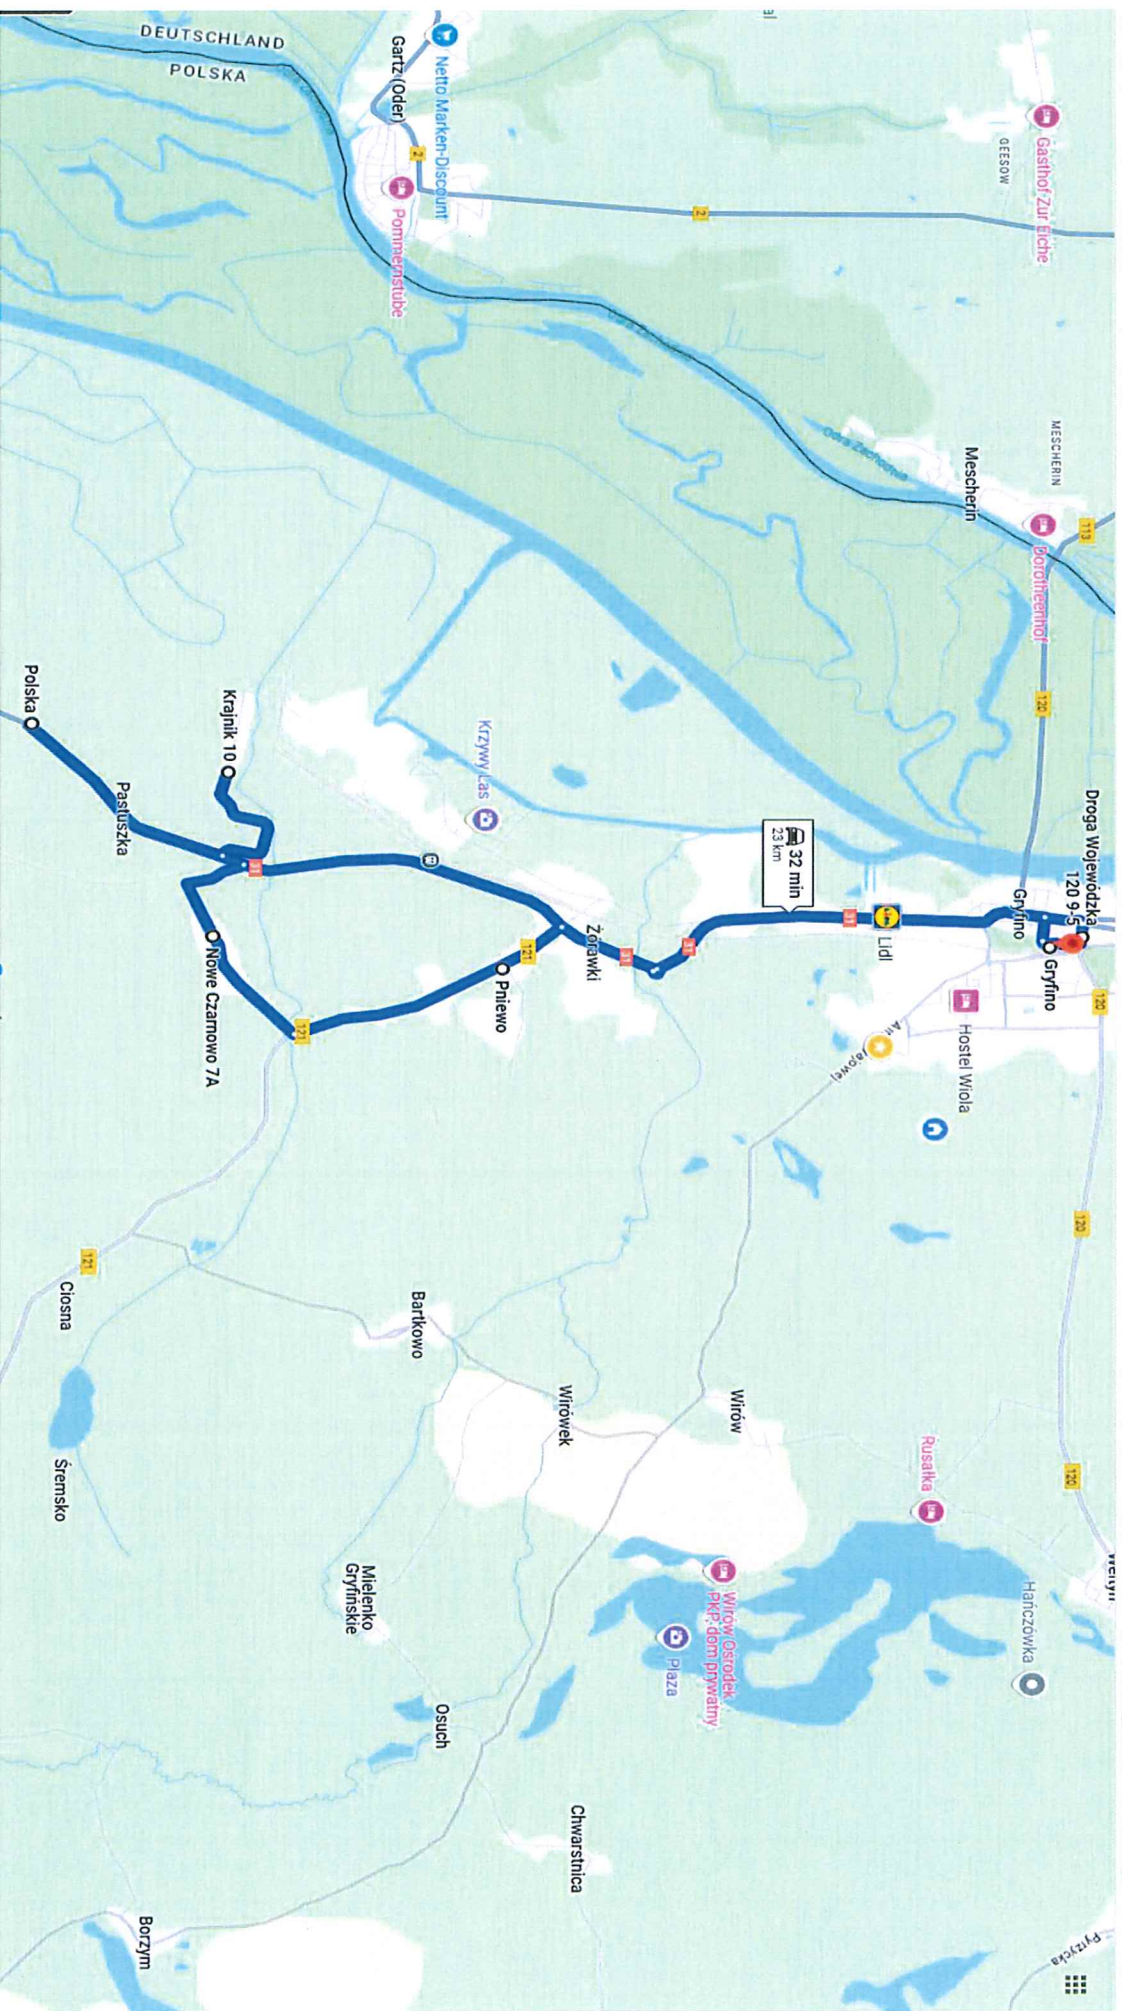

# Nowe Czarnowo (Dolna Odra) – Radziszewo przez: Pniewo – Gryfino - Daleszewo

# Linia nr 4 Gryfino – Gryfino przez: Gardno – Sobieradz – Chwarstnica

## Linia nr 5

Gryfino – Sobieniński przez: Bartkowo – Mielenko Gryfińskie – Borzym - Dołgie

## Linia nr 6

Gryfino – Gryfino przez: Krajnik – Krzywnica – Nowe Czarnowo - Pniewo